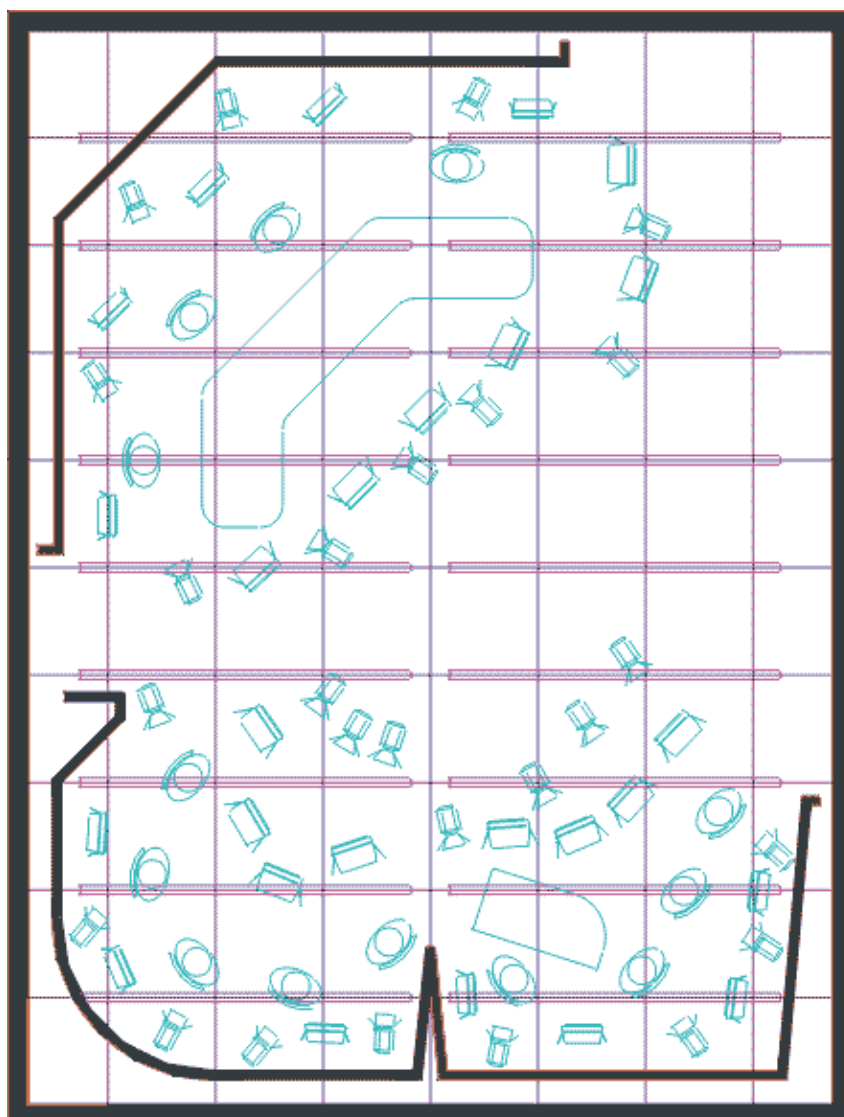

Iluminação para estúdios de TV utilizando " Luz Fria "

Equipamento de iluminação para um estúdio de 150 m²