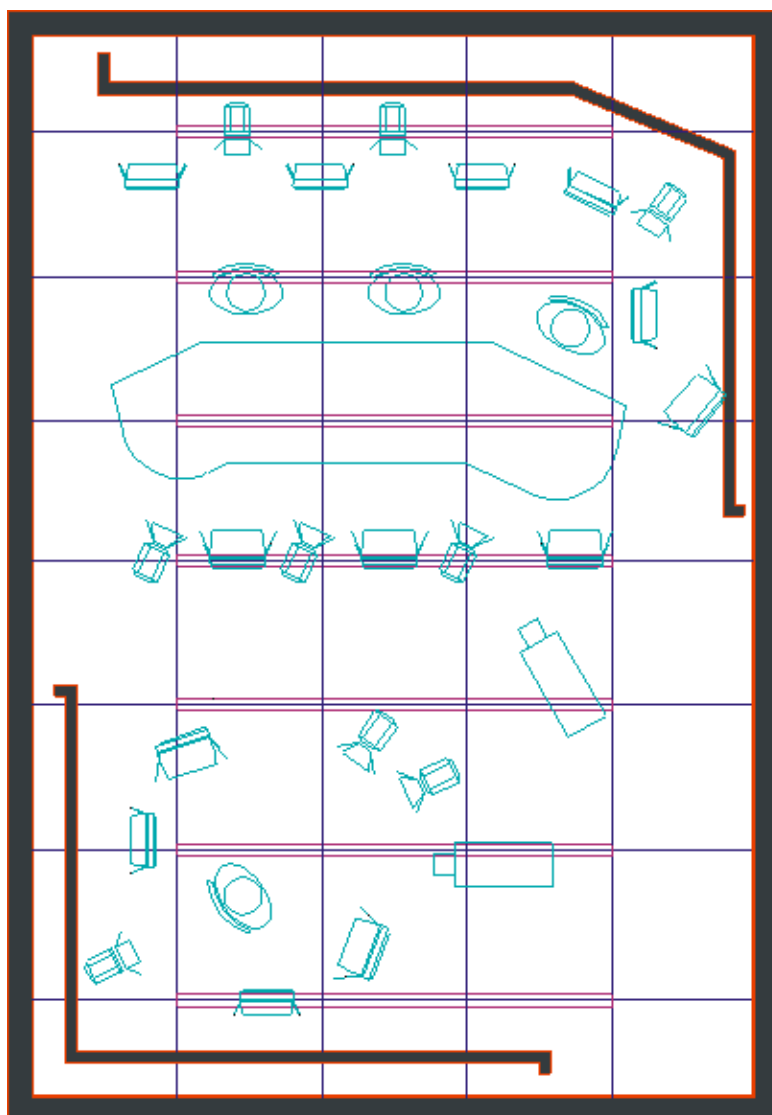

Iluminação para estúdios de TV utilizando " Luz Fria "

Equipamento de iluminação para um estúdio de 80 m²