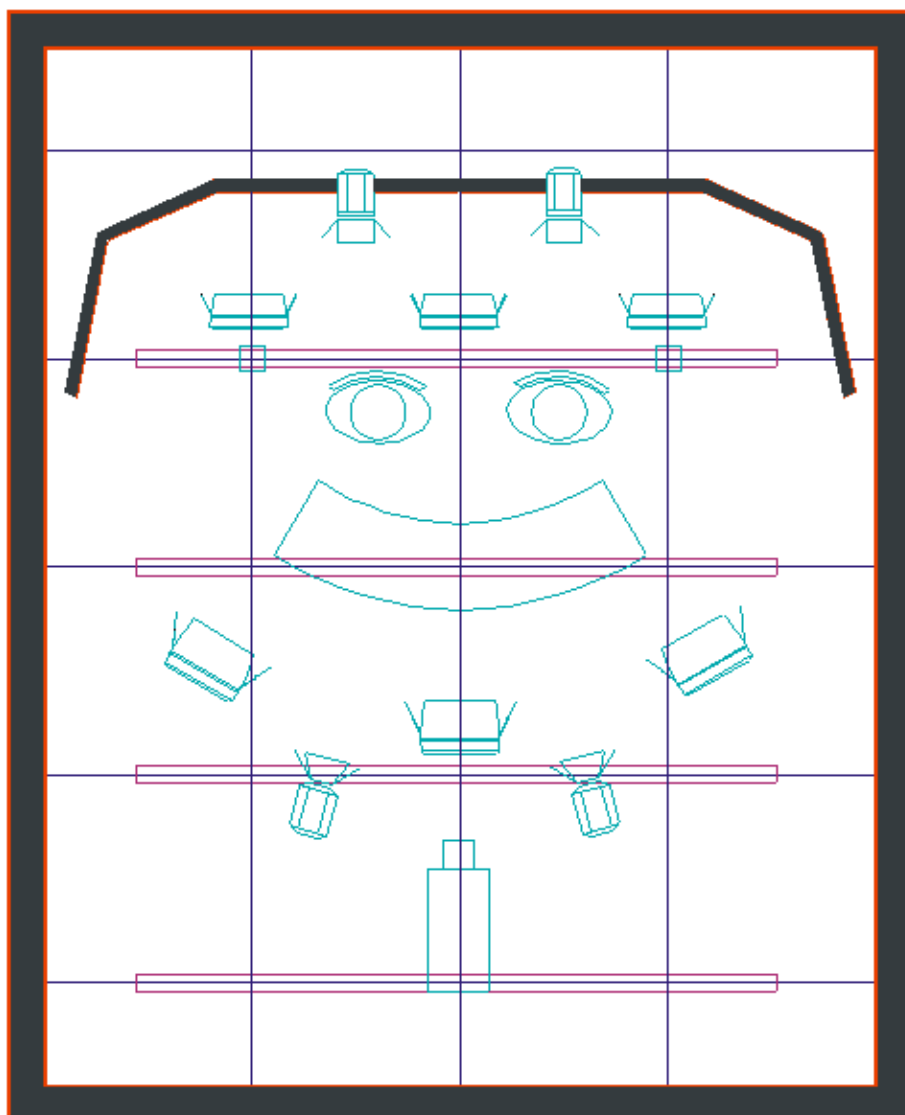

Equipamento necessário para iluminação básica utilizando Luz Fria

Equipamento de iluminação para estúdio de 35 m2 [ver plano]

Quant	Modelo	Descrição
2	50-02	Fresnel de 650W "Vulcano" com bandeiras, porta gelatina, grampo "C", plug Dexel tripolar, cabo de segurança e lâmpada CP89 650W 220V.
2	50-03	Fresnel de 1000W "Olympus" com bandeiras, porta gelatina, grampo "C", plug Dexel tripolar, cabo de segurança e lâmpada FKJ 1000W 220V.
3	LFSP-2/55	Luz Fria 2 lâmpadas de 55W, Dimmerizável, com bandeira intensificadora, grampo "C", plug Dexel tripolar, cabo de segurança e lâmpadas compactas fluorescentes de 55W 3200K°.
3	LFSP-4/55	Luz Fria 4 lâmpadas de 55W, Dimmerizável, com bandeira intensificadora, grampo "C", plug Dexel tripolar, cabo de segurança e lâmpadas compactas fluorescentes de 55W 3200K°.
1	Litec/8 C	Mesa direta com dimmers,8 canais de 2200W cada um, uma cena, master geral, com saída de dimmers tripolar.

Equipamento de iluminação para estúdio de 80 m2 [ver plano]

Quant	Modelo	Descrição
4	50-02	Fresnel de 650W "Vulcano" com bandeiras, porta gelatina, grampo "C", plug Dexel tripolar, cabo de segurança e lâmpada CP89 650W 220V.
5	50-03	Fresnel de 1000W "Olympus" com bandeiras, porta gelatina, grampo "C", plug Dexel tripolar, cabo de segurança e lâmpada FKJ 1000W 220V.
7	LFSP-2/55	Luz Fria 2 lâmpadas de 55W, Dimmerizável, com bandeira intensificadora, grampo "C", plug Dexel tripolar, cabo de segurança e lâmpadas compactas fluorescentes de 55W 3200K°.
6	LFSP-4/55	Luz Fria 4 lâmpadas de 55W, Dimmerizável, com bandeira intensificadora, grampo "C", plug Dexel tripolar, cabo de segurança e lâmpadas compactas fluorescentes de 55W 3200K°.
1	Litec 12C	Mesa de comando de iluminação Litec, 12/24 canais, 02 cenas em 12 canais ou 01 cena em 24 canais, submasters, master geral.
1	Litec Dim	Rack de dimmer Litec, com 12 canais de 10A (2200w em 220v), trifásico, com saídas tripolares.

Equipamento de iluminação para estúdio de 150 m2 [ver plano]

Quant	Modelo	Descrição
12	50-02	Fresnel de 650W "Vulcano" com bandeiras, porta gelatina, grampo "C", plug Dexel tripolar, cabo de segurança e lâmpada CP89 650W 220V.
14	50-03	Fresnel de 1000W "Olympus" com bandeiras, porta gelatina, grampo "C", plug Dexel tripolar, cabo de segurança e lâmpada FKJ 1000W 220V.
12	LFSP-2/55	Luz Fria 2 lâmpadas de 55W, Dimmerizável, com bandeira intensificadora, grampo "C", plug Dexel tripolar, cabo de segurança e lâmpadas compactas fluorescentes de 55W 3200K°.
14	LFSP-6/55	Luz Fria 6 lâmpadas de 55W, Dimmerizável, com bandeira intensificadora, grampo "C", plug Dexel tripolar, cabo de segurança e lâmpadas compactas fluorescentes de 55W 3200K°.
1	Litec 24C	Mesa de comando de iluminação Litec, 24/48 canais, 02 cenas em 24 canais ou 01 cena em 48 canais, submasters, master geral.
2	Litec Dim	Rack de dimmer Litec, com 12 canais de 10A (2200w em 220v), trifásico, com saídas tripolares.

Iluminação para estúdios de TV utilizando " Luz Fria "

Equipamento de iluminação para um estúdio de 35 m²